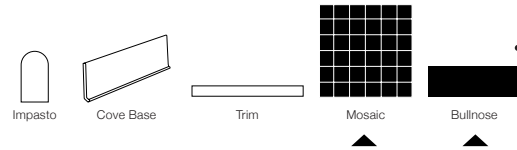

Borghini Classico  
4x16 MATTE PRESSED

Borghini Classico **Bucatini**  
4x16 **MATTE PRESSED**

**Available Sizes**  
Formatos Disponibles

**Small Formats / Wall Tile**

**Special Pieces**

**Large Format Wall Tile**

**Porcelain Planks**

**Porcelain Tiles**

**Available Edges**  
Bordes Disponibles

**Available Finishes**  
Acabados Disponibles

**RECTIFIED**  
RECTIFICADO

**PRESSED**  
PRENSADO

**POLISHED**  
PULIDO

**MATTE**  
MATE