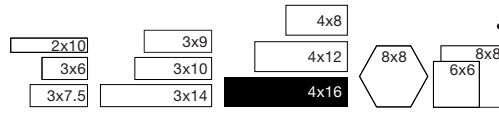

Borghini Classico  
4x16 MATTE PRESSED

Borghini Classico **Bucatini**  
4x16 **MATTE PRESSED**

**Available Sizes**  
Formatos Disponibles

**Small Formats / Wall Tile**

**Special Pieces**

**Large Format Wall Tile**