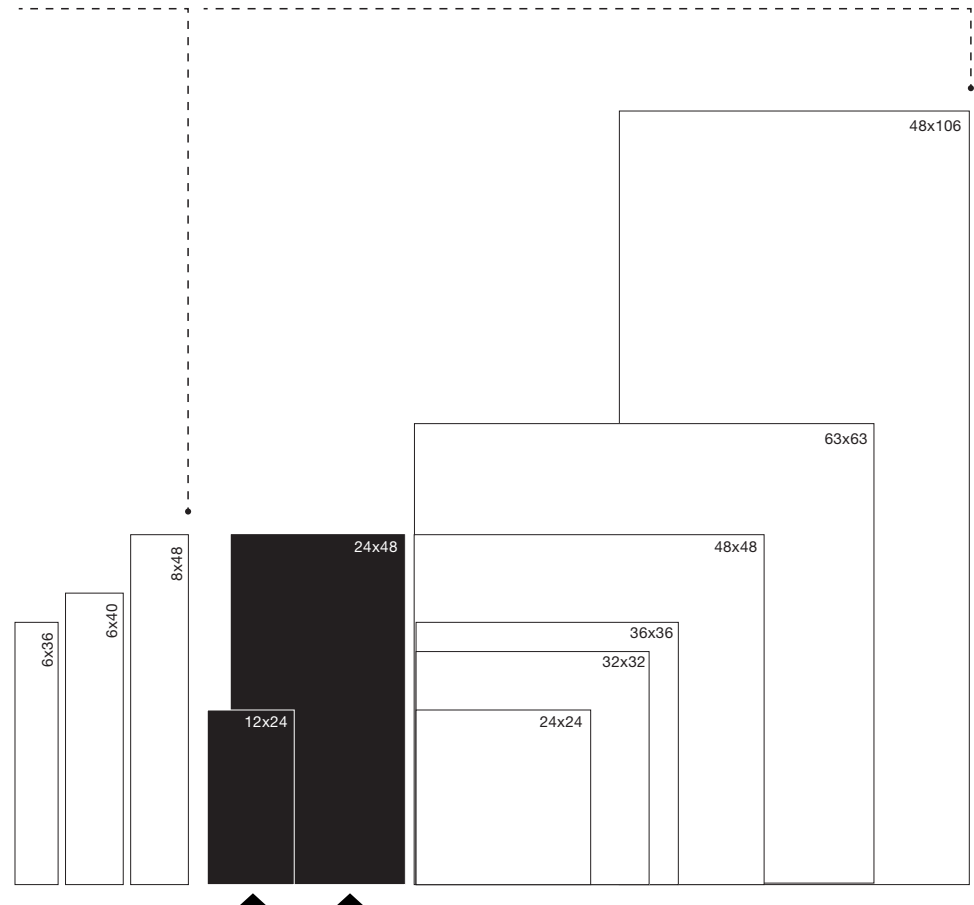

Porcelain Planks

Porcelain Tiles

Available Edges
Bordes Disponibles

Available Finishes
Acabados Disponibles

RECTIFIED
RECTIFICADO

PRESSED
PRENSADO

POLISHED
PULIDO

MATTE
MATE

GLOSSY
BRILLANTE

EXTERIOR
EXTERIOR

3D RELIEF
RELIEVE 3D