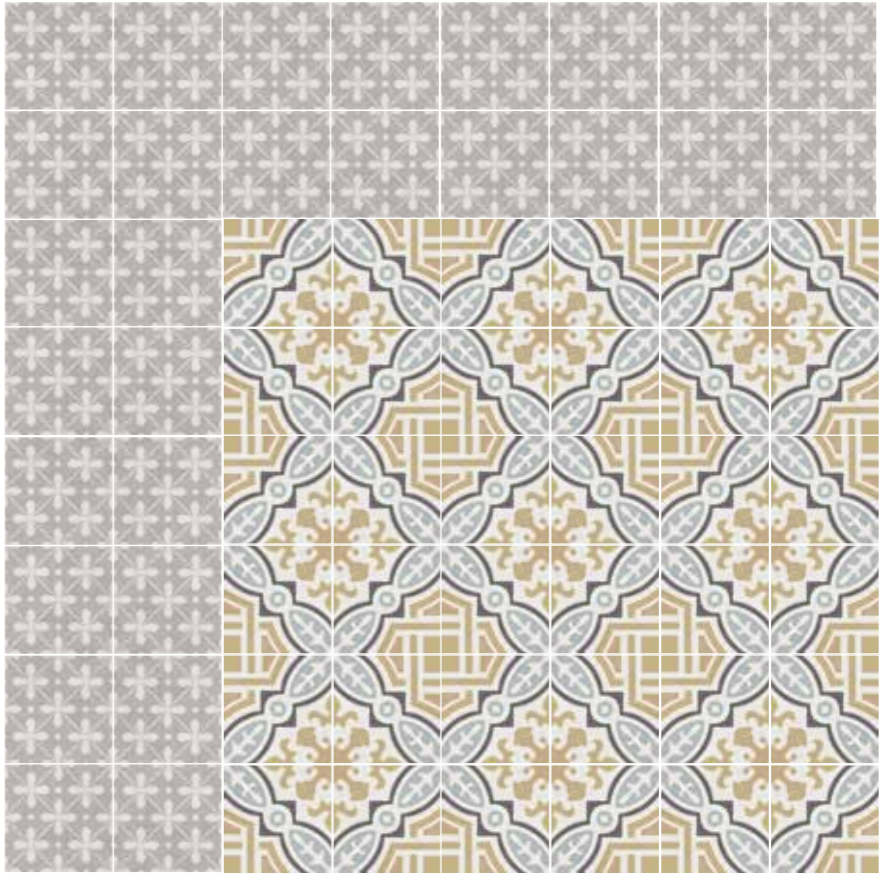

Mix Decorata 01 | 06