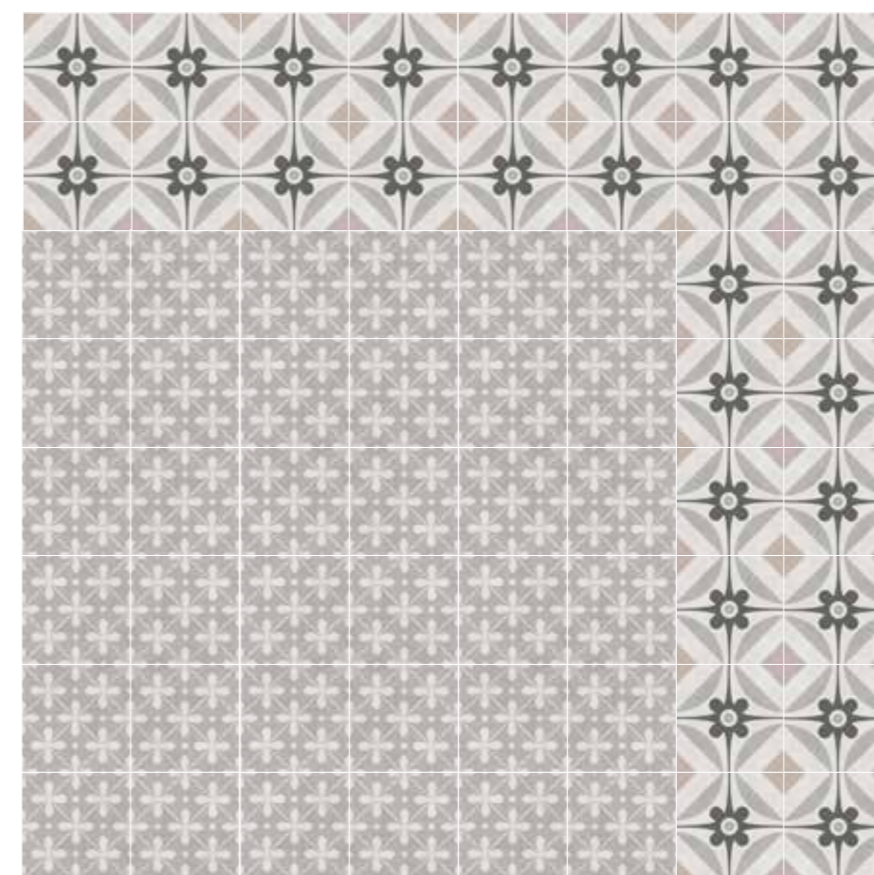

Mix Decorata 01 | 02