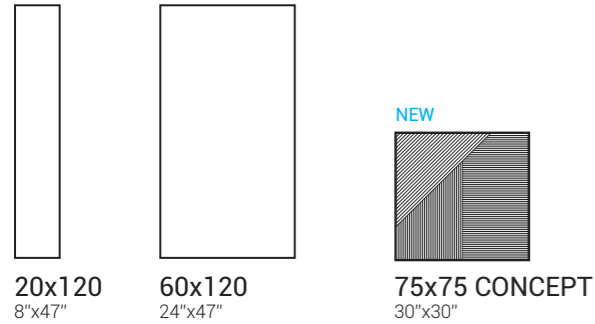

TECHNICAL CHARACTERISTICS / CARACTERÍSTICAS TÉCNICAS

SIZES / FORMATOS

UPEC
20X120
U4 P3 E3 C2

FINISHES / ACABADOS

SHADE VARIATION / DESTONIFICACIÓN

20x120: 30 PATTERNS
60x120: 10 PATTERNS
75x75 CONCEPT: 8 PATTERNS