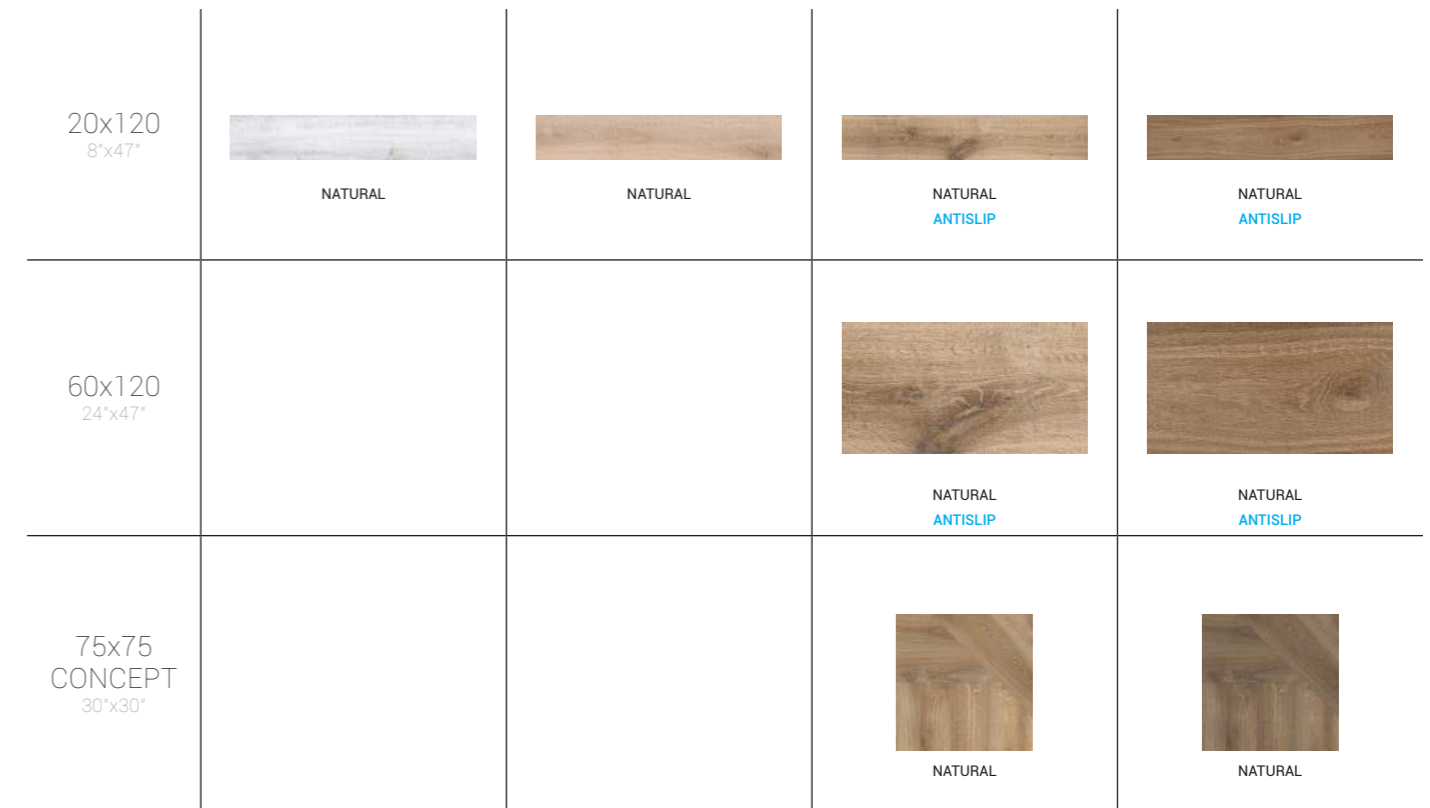

MOSAICS & ACCESSORIES / MOSAICOS & ACCESORIOS